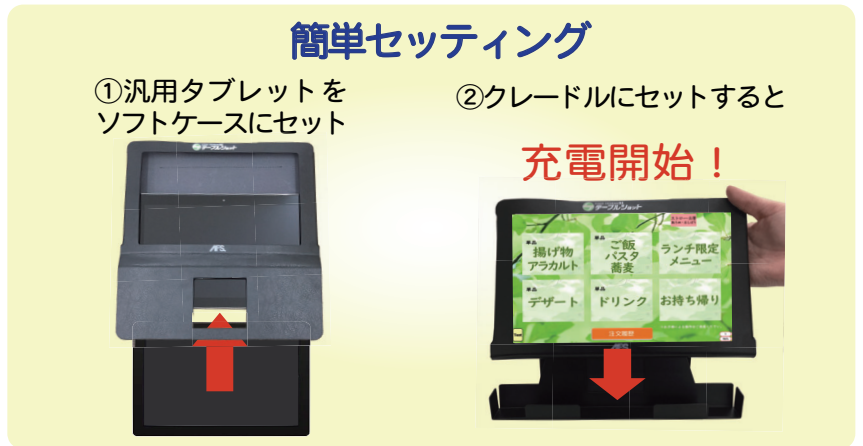

# ワイヤレスショット

適用業種：飲食店テーブル端末、ホテルルームサービス端末、会社受付端末、工場ライン端末、銀行端末など

- 接点充電器では故障する、水などが濡れても大丈夫
- キットは、白/黒色を準備 専用ケースにはロゴ印刷もできる
- 持ちやすい専用ケース/ クレドール付きで実用性抜群！
- 既存のタブレットメーカーに関係なく安全に利用できます
- どんなお客様でも、タブレットを置くだけで簡単充電
- 持ち易さ、使い心地、実用性抜群と大好評です

受電器 / 給電器は白色・黒色を選択頂けます。

いつでも手に取って利用し、置くだけの簡単操作で、充電開始 24時間対応

信頼度抜群・安心の導入実績！あらゆる業界に対応！

食文化の発展に情報システムで貢献する  
株式会社 アルファクス・フード・システム

ALPHA FBS CO., LTD.

# スタンドにセットするだけで充電開始！こんなに便利で使いやすい！

- その1 スタンドにセットするだけですぐに充電が開始されます。
- その2 タブレット端末を使わない時はスタンドにセット。急速充電できるので安定して使用できます。
- その3 スタンド型だからスリムで省スペース設置が可能。美観を損なわないので、お客様の目に触れても問題ありません。
- その4 ワイヤレスなので、むき出しの接点がなく水やほこり、湿気などの外部環境の影響を受けにくいです。
- その5 汎用タブレット端末にも対応します。