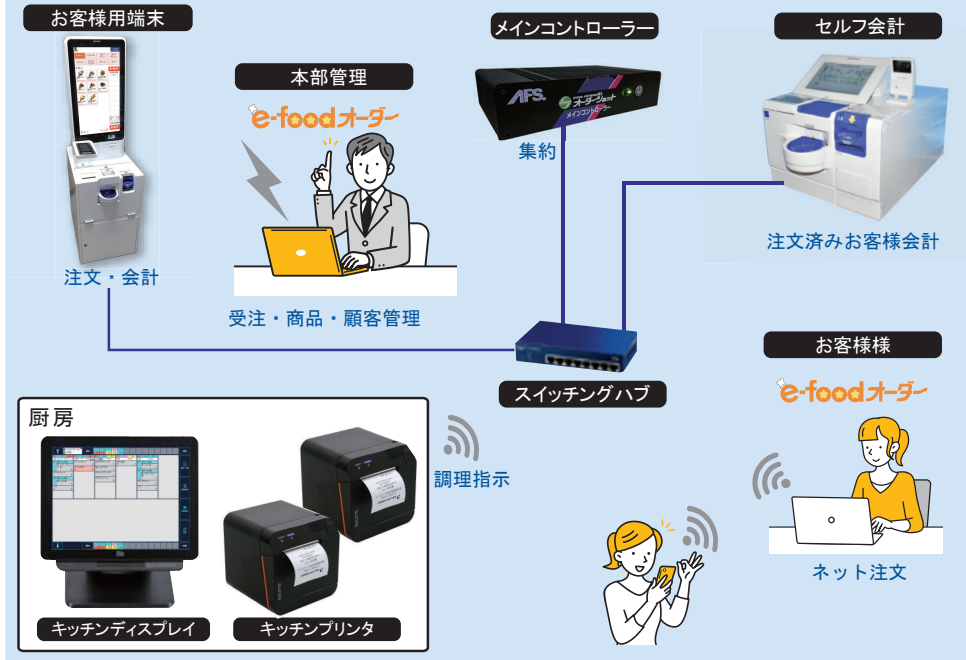

●テイクアウトのご注文～お会計までが、セルフで簡単スムーズに！

フードサービス業専用 テイクアウト専用精算機システム

FOOD GENESIS 21

テイクショット

- 見やすい大画面タッチパネル
- キャッシュレス決済にも対応
- 自動釣銭機で現金会計もスムーズ
- 券売機対応もOK
- 365日24時間サポート

27インチの大型ディスプレイで視認性に優れ、操作も簡単！！

安心の実績！ WEB注文システム **e-foodオーダー** を搭載
店舗業務をフルサポートする **FOOD GENESIS 21** (基本会計処理システム) 搭載

株式会社 **アルファクス・フード・システム**

食文化の発展に情報システムで貢献する

テイクショットは、テイクアウト店舗で必要なWeb予約システム、店内注文システムを、調理指示、会計システムを融合し、店舗運営を完全DX化を実現します。

FOOD GENESIS 21
テイクショット システム構成例

こんなに効果が期待できる

- 効果1 人件費抑制・安定化**
 注文・会計対応がないため、ホールスタッフの人員を削減でき、オペレーションの安定化が図れます。
- 効果2 オーダーミス・クレームの軽減**
 お客様ご自身のご注文のため、オーダーミスやクレームが軽減します。
- 効果3 注文・販売促進**
 大画面で、カテゴリ別でメニューが表示でき、注文がしやすく設定されています。おすすめメニューのアナウンスもでき、販売促進にもつながります。
- 効果4 顧客満足度の向上**
 イートインのお客様とテイクアウトお客様との注文・会計を別々で行うことで、会計時の混雑、お客様の待ち時間を軽減します。お客様自身の注文のため、注文の取りこぼしを改善でき、顧客満足度も向上します。

カンタン操作でマルチ決済に対応

つり銭機搭載で、取引内容動作状況は、いつでも確認可能。精算も精算機が自動で行うため、現金計数の手間も軽減します。クレジット・電子マネー・バーコード決済などのキャッシュレス決済も可能でマルチな会計に対応可能です。

組み込み型のすっきりした筐体

テイクショットは、自動釣銭機やカード決済端末を筐体に組み込まれており、お客様の操作性を優先した設計になっています。組み込み型のため、煩雑にながちな設置スペースもすっきりした構造になっています。

店舗把握と機動的な経営判断

「ASP基幹業務サービス」との連動によりスピーディーな経営指標の確認と営業戦略立案が可能。「飲食店経営管理システム®」との組み合わせにより食材単位のロス管理から最大利益を追求する経営を可能にします。

機能仕様

テイクショット本体機器仕様

カラー	ホワイト
OS	Windows10 IoT Enterprise LTSP
CPU/周波数/キャッシュ	Intel® Celeron® J1900 up to 2.42 GHz, 4コア 4スレッド*
搭載メモリ/ドライブ	4GB DDR3L
ストレージ	128GB
液晶ディスプレイ	27インチ LEDバックライト 静電容量式
解像度	1080×1920 輝度 300cd/m ²
I/O	USB: 底面 USB 2.0 Type-A x 2 シリアルポート: RJ45 x 2 LAN: Gigabit LAN x 1 Wi-Fi: IEEE802.11 ac/a/b/g/n Bluetooth: Bluetooth 4.0
内蔵プリンタ	80mm幅 最大250mm/s オートカッター
バーコード	次元・2次元バーコードリーダー (CMOS)
電源	150W (24V / 6.35A)
重量	ディスプレイ端末 15kg 筐体
外形寸法	ディスプレイ部分: W426×D135×H880mm 筐体を含む場合: W480×D650×H1670mm