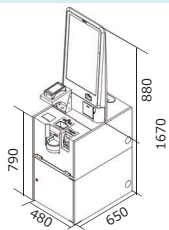

店舗把握と機動的な経営判断

「ASP基幹業務サービス」との連動によりスピーディーな経営指標の確認と営業戦略立案が可能。「飲食店経営管理システム®」との組み合わせにより食材単位のロス管理から最大利益を追求する経営を可能にします。

機能仕様

テイクショット本体機器仕様

カラー	ホワイト
OS	Windows10 IoT Enterprise LTSP
CPU/周波数/キャッシュ	Intel® Celeron® J1900 up to 2.42 GHz, 4コア 4スレッド*
搭載メモリ/ドライブ	4GB DDR3L
ストレージ	128GB
液晶ディスプレイ	27インチ LEDバックライト 静電容量式
解像度	1080×1920 輝度 300cd/m ²
I/O	USB: 底面 USB 2.0 Type-A x 2 シリアルポート: RJ45 x 2 LAN: Gigabit LAN x 1 Wi-Fi: IEEE802.11 ac/a/b/g/n Bluetooth: Bluetooth 4.0
内蔵プリンタ	80mm幅 最大250mm/s オートカッター
バーコード	次元・2次元バーコードリーダー (CMOS)
電源	150W (24V / 6.35A)
重量	ディスプレイ端末 15kg 筐体
外形寸法	ディスプレイ部分: W426×D135×H880mm 筐体を含む場合: W480×D650×H1670mm